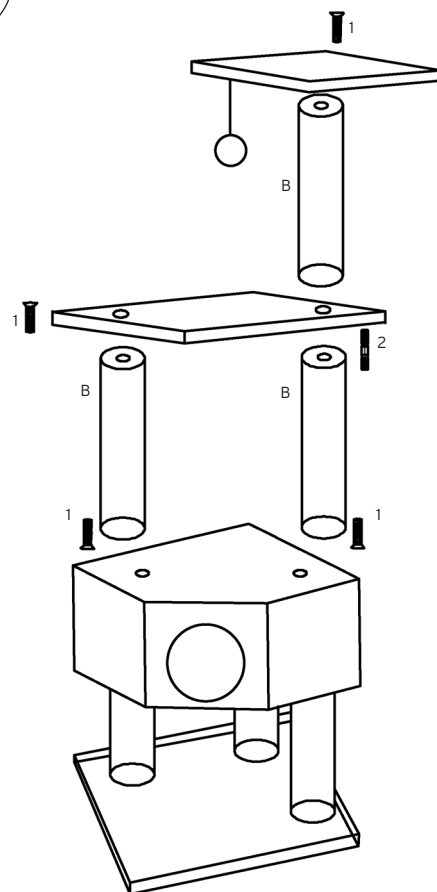

1

2

3

Teile/ Delen/ Pièces/ Parts/ Parti/ Piezas:

3x

Ø 9 x 25 cm (A)

1x

40 x 40 x 2.5 cm (B)

1x

40 x 40 x 25 cm (E)

10x Ø8 x 40 mm (1)

3x

Ø 9 x 40 cm (B)

1x

40 x 40 x 2.5 cm (C)

1x Ø8 x 70 mm (2)

1x

30 x 30 x 2.5 cm (D)

1x 6 x 60 mm