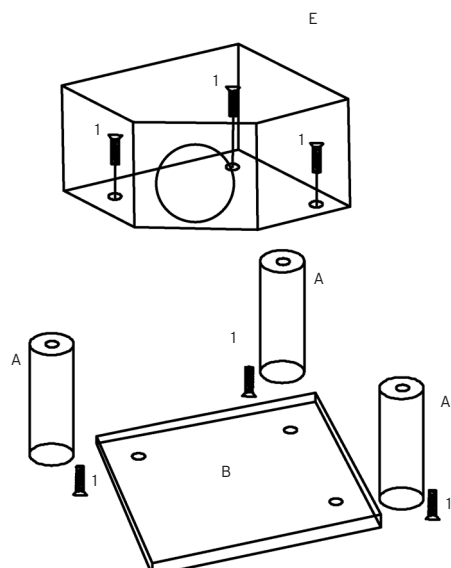

1

2

3

Teile/ Delen/ Pièces/ Parts/ Parti/ Piezas:

3x

Ø 9 x 25 cm (A)

1x

40 x 40 x 2.5 cm (B)

1x

40 x 40 x 25 cm (E)

10x Ø8 x 40 mm (1)

3x

Ø 9 x 40 cm (B)

1x

40 x 40 x 2.5 cm (C)

1x Ø8 x 70 mm (2)

1x

30 x 30 x 2.5 cm (D)

1x 6 x 60 mm